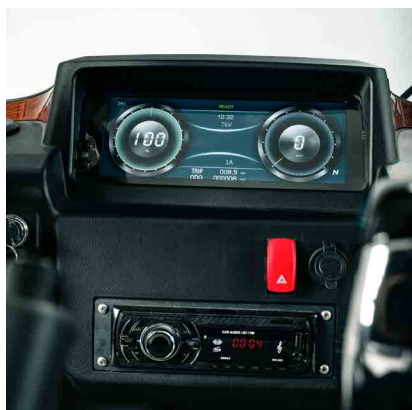

SOUNDBAR

12" FELNI

KÜLSŐ VISSZAPILANTÓ TÜKÖR

KÜLSŐ VISSZAPILANTÓ TÜKÖR LED-DEL

BIZTONSÁGI ÖV

5 KW AC-MOTOR

BEÉPÍTETT RÁDIÓ

DIGITÁLIS MŰSZERFAL TOLATÓKAMERÁVAL