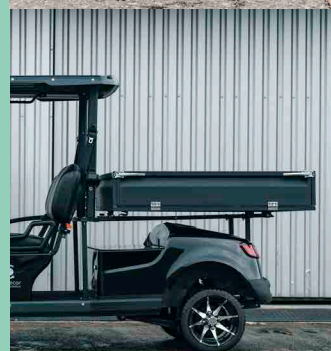

A környezetvédelem és a hatékony működés összeegyeztethető.

Ezt az ipari területeken egyre szélesebb körben alkalmazott elektromos golfkocsik is bizonyítják. A szállítási és ellátási szektor jelentős mértékben hozzájárul a környezeti terheléshez, például a közlekedésből származó szén-dioxid kibocsátással, az infrastruktúra fejlesztéséből adódó területfoglalással és az újrahasznosításra kevésbé alkalmas hulladékokkal.

Csökkentsük ezt a hatást és növeljük a munkabírást együtt!

A tudatos fogyasztók aránya folyamatosan nő, így a fenntartható megoldások egyre népszerűbbek. Már sokan felismerték, hogy a környezettudatosság és az

üzleti célok nem állnak szemben egymással, hanem kiegészítik egymást. Az ipari és kereskedelmi szektor is felelős azért, hogy tiszteletben tartsa a környezetet, miközben hatékonyan és fenntarthatóan működik.

Az elektromos golfkocsik **nulla károsanyag kibocsátással** működnek, így hozzájárulnak a légszennyezés csökkentéséhez és a helyi levegőminőség javításához. Járműveink alkalmazása segíthet megőrizni a környezetet, és inspiráló példát mutathat a fenntartható logisztikára való átálláshoz.

Nemcsak a környezeti fenntarthatóság fontos, hanem az is, hogy az alkalmazott eszközök és megoldások összhangban legyenek a vállalatok arculatával, és tükrözzék a magas minőséget és az innovációt a szállítási és kereskedelmi folyamatokban.

BIRDIE CAR-GO EXPLORER

A rugalmas kialakításnak köszönhetően, kevesebb személy esetén a plusz 2 hátsó ülése egy mozdulattal raktérré alakítható, ahol elférnek a kisebb csomagok.

BIRDIE TRUCK 1000