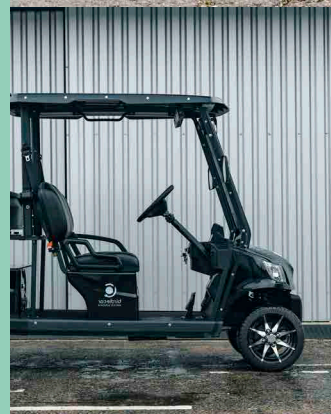

A környezetvédelem és a hatékony működés összeegyeztethető.

Ezt az ipari területeken egyre szélesebb körben alkalmazott elektromos golfkocsik is bizonyítják. A szállítási és ellátási szektor jelentős mértékben hozzájárul a környezeti terheléshez, például a közlekedésből származó szén-dioxid kibocsátással, az infrastruktúra fejlesztéséből adódó területfoglalással és az újrahasznosításra kevésbé alkalmas hulladékokkal.

Csökkentsük ezt a hatást és növeljük a munkabírást együtt!

A tudatos fogyasztók aránya folyamatosan nő, így a fenntartható megoldások egyre népszerűbbek. Már sokan felismerték, hogy a környezettudatosság és az

üzleti célok nem állnak szemben egymással, hanem kiegészítik egymást. Az ipari és kereskedelmi szektor is felelős azért, hogy tiszteletben tartsa a környezetet, miközben hatékonyan és fenntarthatóan működik.

Az elektromos golfkocsik **nulla károsanyag kibocsátással** működnek, így hozzájárulnak a légszennyezés csökkentéséhez és a helyi levegőminőség javításához. Járműveink alkalmazása segíthet megőrizni a környezetet, és inspiráló példát mutathat a fenntartható logisztikára való átálláshoz.

Nemcsak a környezeti fenntarthatóság fontos, hanem az is, hogy az alkalmazott eszközök és megoldások összhangban legyenek a vállalatok arculatával, és tükrözzék a magas minőséget és az innovációt a szállítási és kereskedelmi folyamatokban.

BIRDIE CAR-GO EXPLORER

A rugalmas kialakításnak köszönhetően, kevesebb személy esetén a plusz 2 hátsó ülése egy mozdulattal raktérré alakítható, ahol elférnek a kisebb csomagok.

BIRDIE TRUCK 1000